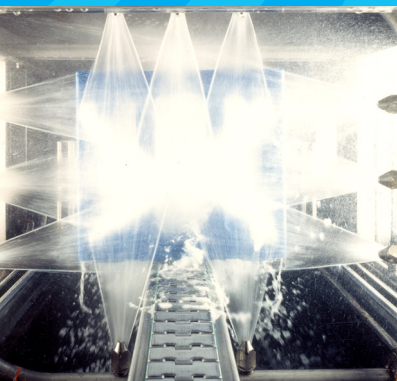

V-SERIES KEG WASHER

vatenwassers
laveuses fûts
keg washers
Keg Aussenwascher

technische gegevens

constructie

- capaciteit tot 1500 vaten/u
- volledig roestvrij staal
- modulair opbouwsysteem
- automatisch verstelbaar per vatentype en -inhoud
- ingebouwd dubbel zeefstelsysteem
- speciale 'flatjet' sproeiers met grote doorlaat
- onderhoudsvriendelijk
- afneembare panelen aan beide zijden

opties

- automatische filters
- hoge druk etiketverwijdering
- borstelselectie
- detergent-dosering
- touch screen
- remote service

données techniques

construction

- capacité jusqu'à 1500 fûts/h
- tout en acier inoxydable
- construction modulaire
- réglage automatique pour tout type et contenu de fût
- système de filtrage double et incorporé
- injecteurs 'flatjet' spéciaux à grande orifice
- maintien facile
- panneaux amovibles aux deux côtés

options

- filtres automatiques
- enlèvement d'étiquettes à haute pression
- section de brossage
- dosage de détergent
- touch screen
- remote service

technical data

construction

- capacity up to 1500 kegs/h
- complete stainless steel
- modular construction
- automatic adjustment per keg type and contents
- incorporated double filter system
- special 'flatjet' nozzles with large orifice
- easy maintenance
- removable panels on both sides

general

- automatic filters
- high pressure label removal
- brush section
- detergent dosing
- touch screen
- remote service

technischen Daten

Konstruktion

- Leistung bis 1500 Fässer/St.
- völlig Niro
- Montagebausystem
- automatische Regelung pro Faß Typ und Inhalt
- eingebautes doppeltes Filtersystem
- Spezialdüsen 'flatjet' mit großer Öffnung
- einfache Wartung
- abnehmbare Seitenplatten