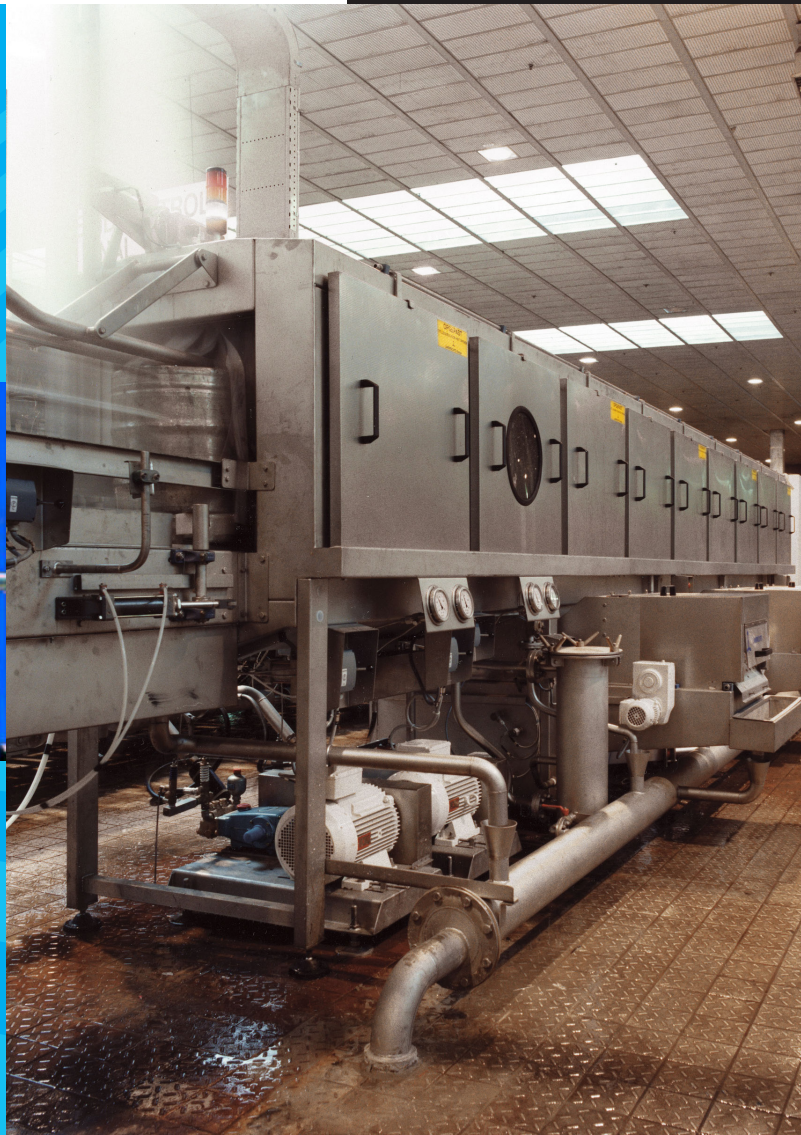

V-SERIES KEG WASHER

vatenwassers
laveuses fûts
keg washers
Keg Aussenwascher

technische gegevens

constructie

- capaciteit tot 1500 vaten/u
- volledig roestvrij staal
- modulair opbouwsysteem
- automatisch verstelbaar per vatentype en -inhoud
- ingebouwd dubbel zeefstelsysteem
- speciale 'flatjet' sproeiers met grote doorlaat
- onderhoudsvriendelijk
- afneembare panelen aan beide zijden

opties

- automatische filters
- hoge druk etiketverwijdering
- borstelselectie
- detergent-dosering
- touch screen
- remote service

données techniques

construction

- capacité jusqu'à 1500 fûts/h
- tout en acier inoxydable
- construction modulaire
- réglage automatique pour tout type et contenu de fût
- système de filtrage double et incorporé
- injecteurs 'flatjet' spéciaux à grande orifice
- maintien facile
- panneaux amovibles aux deux côtés

options

- filtres automatiques
- enlèvement d'étiquettes à haute pression
- section de brossage
- dosage de détergent
- touch screen
- remote service

technical data

construction

- capacity up to 1500 kegs/h
- complete stainless steel
- modular construction
- automatic adjustment per keg type and contents
- incorporated double filter system
- special 'flatjet' nozzles with large orifice
- easy maintenance
- removable panels on both sides

general

- automatic filters
- high pressure label removal
- brush section
- detergent dosing
- touch screen
- remote service

technischen Daten

Konstruktion

- Leistung bis 1500 Fässer/St.
- völlig Niro
- Montagebausystem
- automatische Regelung pro Faß Typ und Inhalt
- eingebautes doppeltes Filtersystem
- Spezialdüsen 'flatjet' mit großer Öffnung
- einfache Wartung
- abnehmbare Seitenplatten