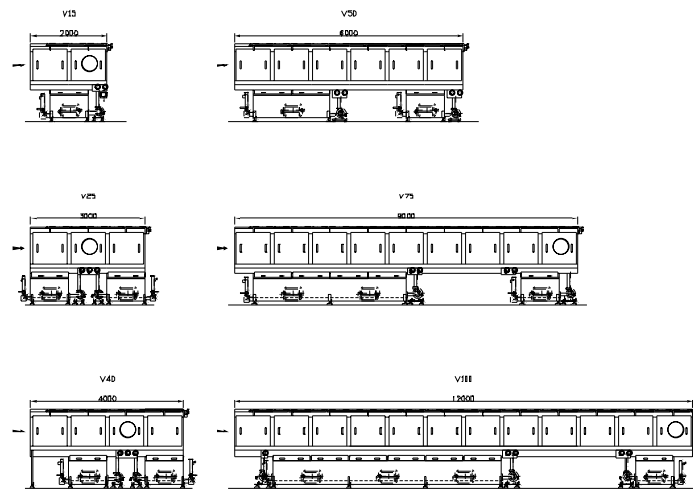

V-SERIES KEG WASHER

vatenwassers
laveuses fûts
keg washers
Keg Aussenwascher

technische gegevens

constructie

- capaciteit tot 1500 vaten/u
- volledig roestvrij staal
- modulair opbouwsysteem
- automatisch verstelbaar per vatentype en -inhoud
- ingebouwd dubbel zeefstelsysteem
- speciale 'flatjet' sproeiers met grote doorlaat
- onderhoudsvriendelijk
- afneembare panelen aan beide zijden

opties

- automatische filters
- hoge druk etiketverwijdering
- borstelselectie
- detergent-dosering
- touch screen
- remote service

données techniques

construction

- capacité jusqu'à 1500 fûts/h
- tout en acier inoxydable
- construction modulaire
- réglage automatique pour tout type et contenu de fût
- système de filtrage double et incorporé
- injecteurs 'flatjet' spéciaux à grande orifice
- maintien facile
- panneaux amovibles aux deux côtés

options

- filtres automatiques
- enlèvement d'étiquettes à haute pression
- section de brossage
- dosage de détergent
- touch screen
- remote service

technical data

construction

- capacity up to 1500 kegs/h
- complete stainless steel
- modular construction
- automatic adjustment per keg type and contents
- incorporated double filter system
- special 'flatjet' nozzles with large orifice
- easy maintenance
- removable panels on both sides